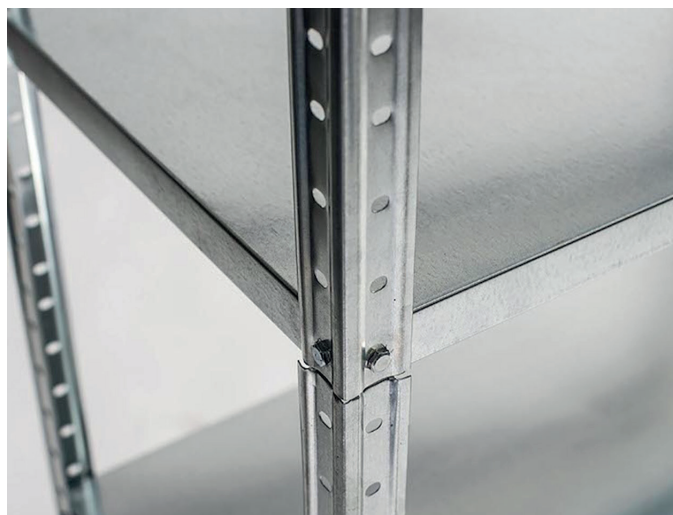

# KIT

Scaffalatura metallica in kit di facile montaggio a BULLONE.

# KIT

L	P	H	COLOURS	Portata	Ripiani	ITEM CODE	BARCODE	PCS	Dim. pallet cm.
W	D	H		Capacity	Shelves			Pallet	Pallet dim. cm.
100	40	187	grigio / grey	50 kg	5	<b>KIT-F1GN56</b>	8022388004281	55	120x100x215 h
			grigio / grey	65 kg	5	<b>KIT-F1GN58</b>	8022388004595	55	120x100x215 h
100	40	187	giallo / yellow	80 kg	5 con rinforzo	<b>KIT-F1GI51</b>	8022388000078	45	120x100x215 h
			grigio martellato / hammered grey	80 kg	5 con rinforzo	<b>KIT-F1GM51</b>	8022388003284	45	120x100x215 h
			grigio / grey	80 kg	5 con rinforzo	<b>KIT-F1GN518</b>	8022388004663	45	120x100x215 h
			grigio scuro / dark grey	80 kg	5 con rinforzo	<b>KIT-F1GS51</b>	8022388000771	45	120x100x215 h
			bianco / white	80 kg	5 con rinforzo	<b>KIT-F1BI51</b>	8022388000030	45	120x100x215 h
			blu / blue	80 kg	5 con rinforzo	<b>KIT-F1BU51</b>	8022388000054	45	120x100x215 h
			rosso / red	80 kg	5 con rinforzo	<b>KIT-F1RO51</b>	8022388000047	45	120x100x215 h
			zincato / galva	80 kg	5 con rinforzo	<b>KIT-F1ZN51</b>	8022388000788	45	120x100x215 h
100	40	187	grigio martellato / hammered grey	130 kg	5 - doppio rinforzo	<b>KIT-F1GM5DR1</b>	8022388003963	45	120x100x215 h
			grigio / grey	130 kg	5 - doppio rinforzo	<b>KIT-F1GN5DR1</b>	8022388003956	45	120x100x215 h
90	36	170	grigio / grey	50 kg	4	<b>KIT-F2GN43</b>	8022388002294	75	120x90x175h
90	40	170	grigio / grey	50 kg	4	<b>KIT-F2GN44</b>	8022388004618	75	120x90x182h
96	30	185	grigio / grey	50 kg	5	<b>KIT-F2GN53</b>	8022388003765	66	120x100x215 h
75	30	136	bianco / white	40 kg	4	<b>KIT-F3BI43</b>	8022388003178	132	120x80x215h